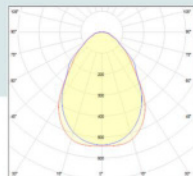

Lichtverteilung