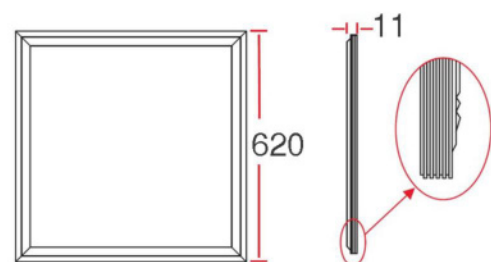

LED-Panel 62x62 UGR<19
36 W, 4.000 K, 4.320 lm

PAN 62x62

Art.-Nr. 105-102-6262001

powered by **emsLICHT**

Technische Daten Leuchte

Systemleistung	36 W
Lichtfarbe/CRI	4.000 K/Ra>80
Lichtstrom	4.320 lm
Systemeffizienz	120 lm/W
Abstrahlwinkel	60°
Gehäuse	Aluminium-Rahmen weiß
Abdeckung/Optik	PMMA Mikroprisma
Betriebsspannung	220-240V AC 50/60Hz*
Schutzklasse	I*
Schutzart	IP20
Schlagfestigkeit	IK07
Lebensdauer	50.000 h
Lichtstromerhalt	L80/B10
Umgebungstemperatur	-10 °C bis +45 °C
Energie-Effizienz	A++
Abmessungen (LxBxH)	620x620x11 mm

Aufbau-Rahmen Nr. 105-201-0006262

Maßskizze

Durch die permanente Weiterentwicklung unserer Produkte verbessern sich die technischen Daten und die Effizienz kontinuierlich. Änderungen und Irrtümer vorbehalten. Stand 01/2021.